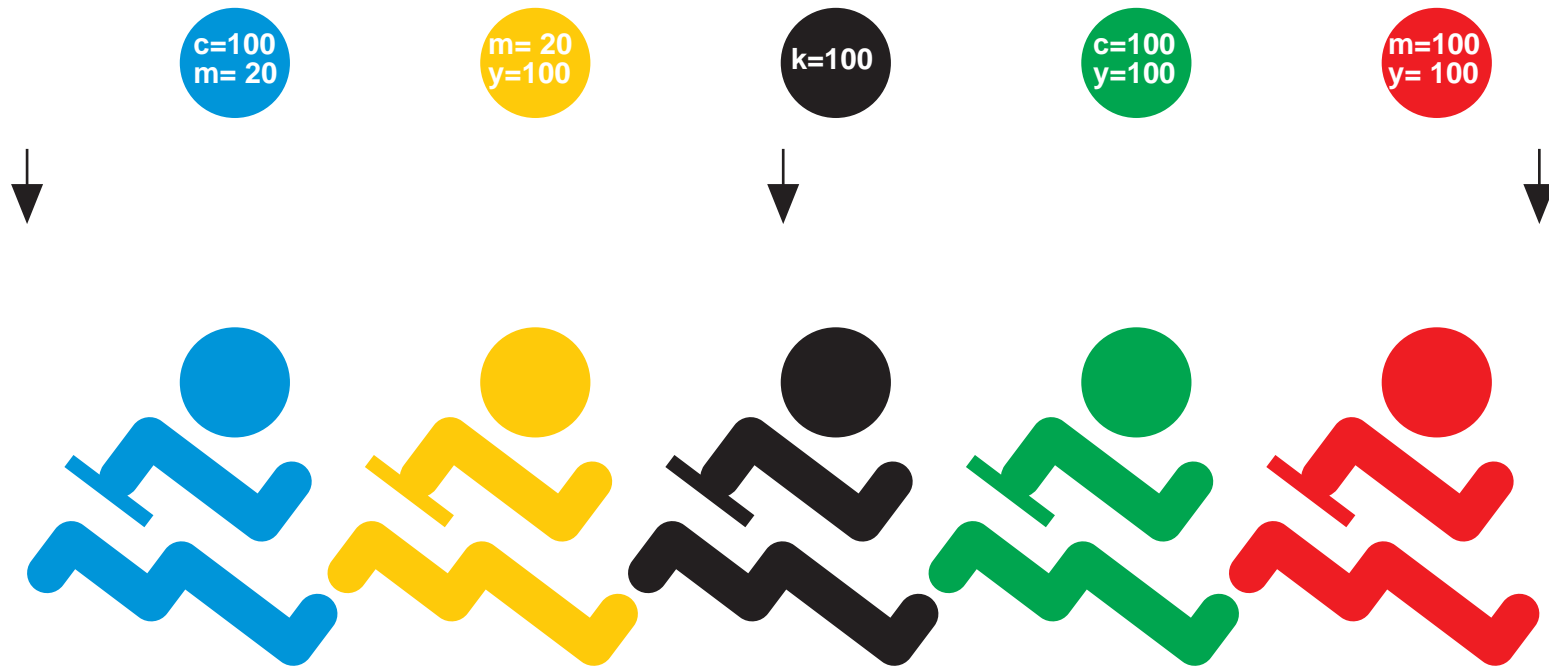

**S T A F E T T
KARNEVALEN**

**S T A F E T T
KARNEVALEN**

**S T A F E T T
KARNEVALEN**

**STAFETTKARNEVALENS OFFICIELLA LOGO
STAFETTPINNEN "3-D" MODIFIERAD 1998**

© Henrik Strömberg 1990+1998 +2007
050 5512456

ANVÄNDS HELST